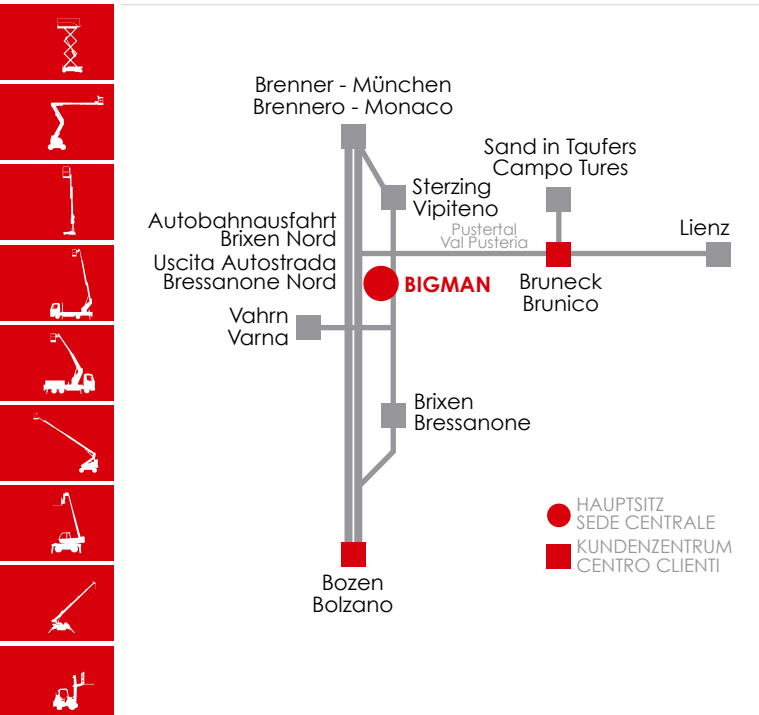

# BIGMAN®

ZUGANGSTECHNIK – TECNICA D'ACCESSO  
 Vermietung | Verkauf | Service – Noleggio | vendita | assistenza

**HAUPTSITZ – SEDE CENTRALE**  
 VAHRN / VARNA  
 Vahrner-Seeweg

**HOTLINE ☎ 0472 970330**